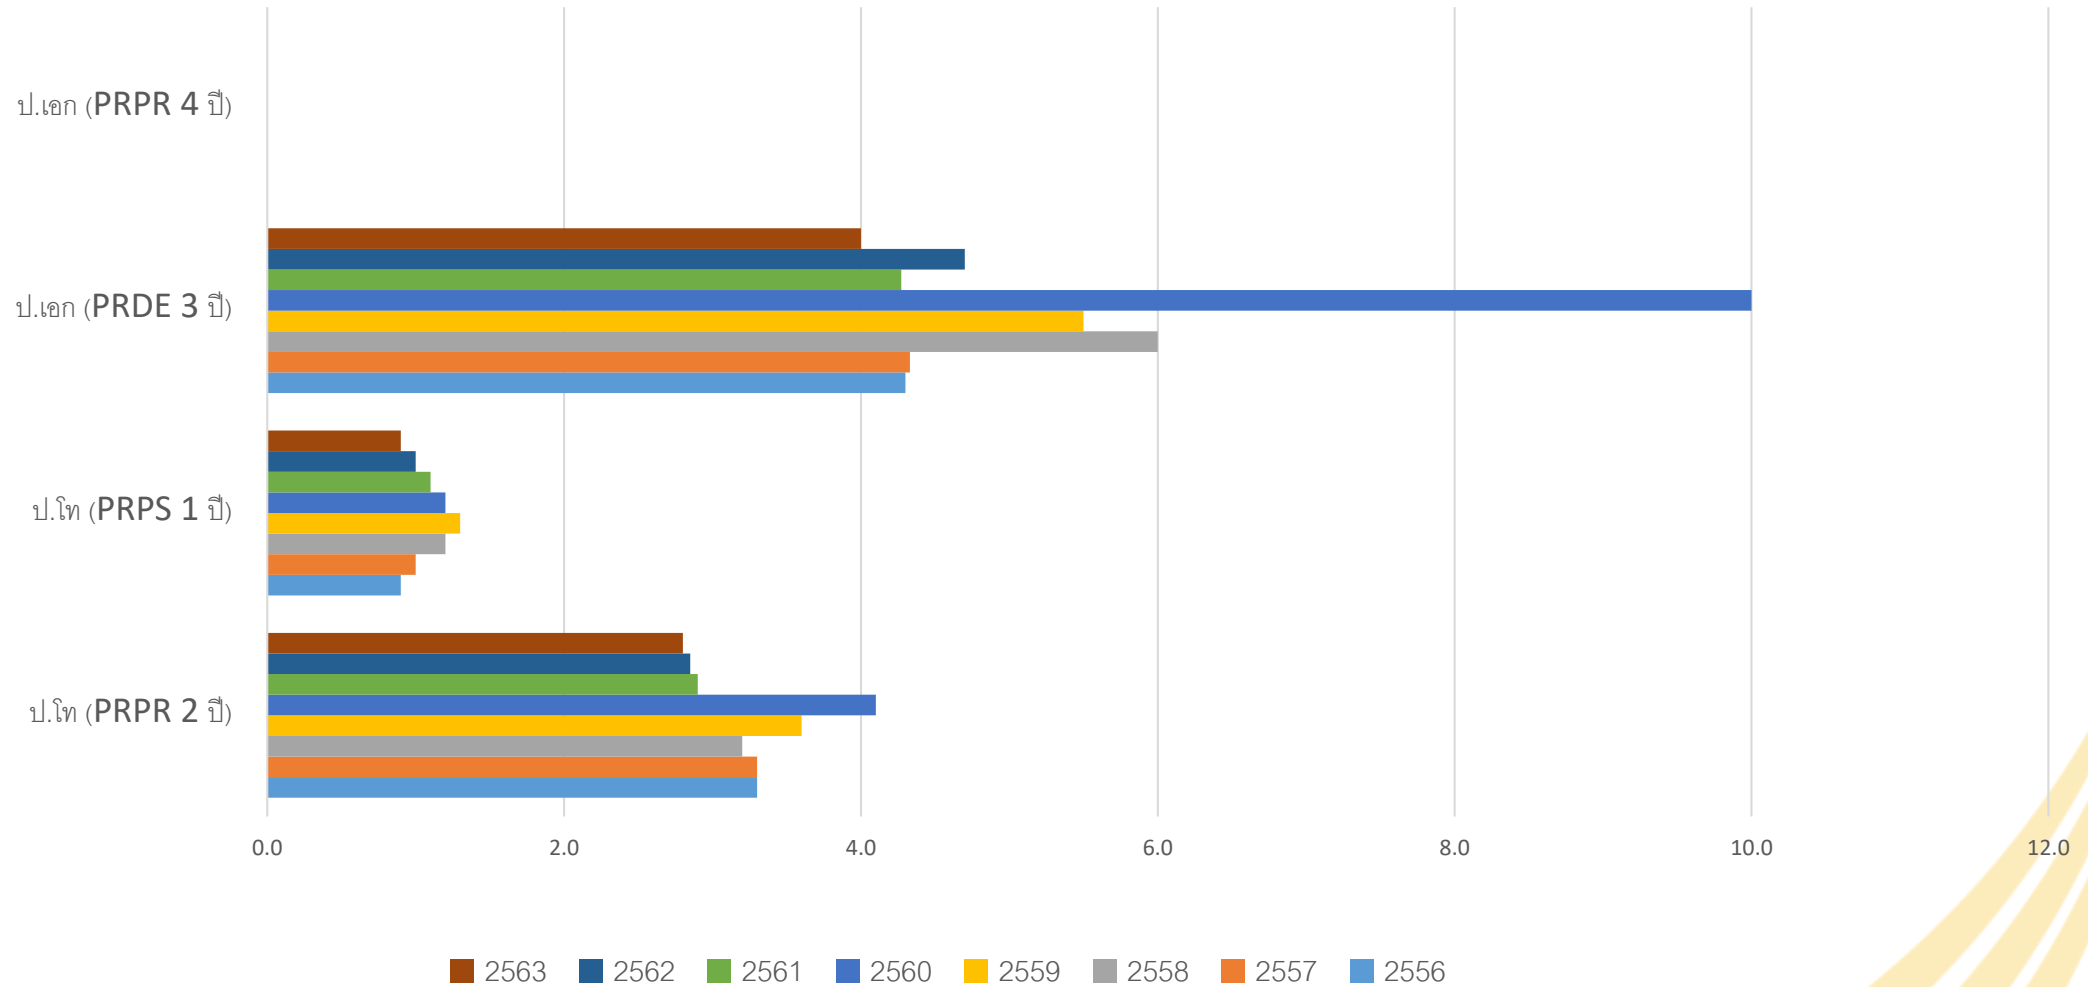

ข้อมูลเชิงสถิติการให้บริการ

จำนวนผู้สมัครและรับเข้าศึกษาปีการศึกษา 2555-2564 ป.เอก สาขาวิชาประชากรศาสตร์ (หลักสูตรนานาชาติ) 3 ปี

จำนวนผู้สมัครและรับเข้าศึกษาปีการศึกษา 2555-2564

ป.โท สาขาวิชาประชากรและสุขภาพทางเพศและอนามัยเจริญพันธุ์ (หลักสูตรนานาชาติ) 1 ปี

จำนวนผู้สมัครและรับเข้าศึกษาปีการศึกษา 2555-2564 ป.โท สาขาวิชาวิจัยประชากรและสังคม (หลักสูตรไทย) 2 ปี

จำนวนผู้สมัครและรับเข้าศึกษาปีการศึกษา 2555-2564

ป.เอก สาขาวิชาวิจัยประชากรและสังคม (หลักสูตรไทย) 4 ปี

ร้อยละนักศึกษาที่สำเร็จการศึกษาตรงเวลา ปีการศึกษา 2554-2563

จำนวนปีเฉลี่ยที่ใช้ในการสำเร็จการศึกษา ปีการศึกษา 2556-2563

จำนวนนักศึกษาที่สำเร็จการศึกษา ปีการศึกษา 2559 - 2563

จำนวนการลาออกหรือพ้นสภาพของนักศึกษา ปีการศึกษา 2558 - 2563