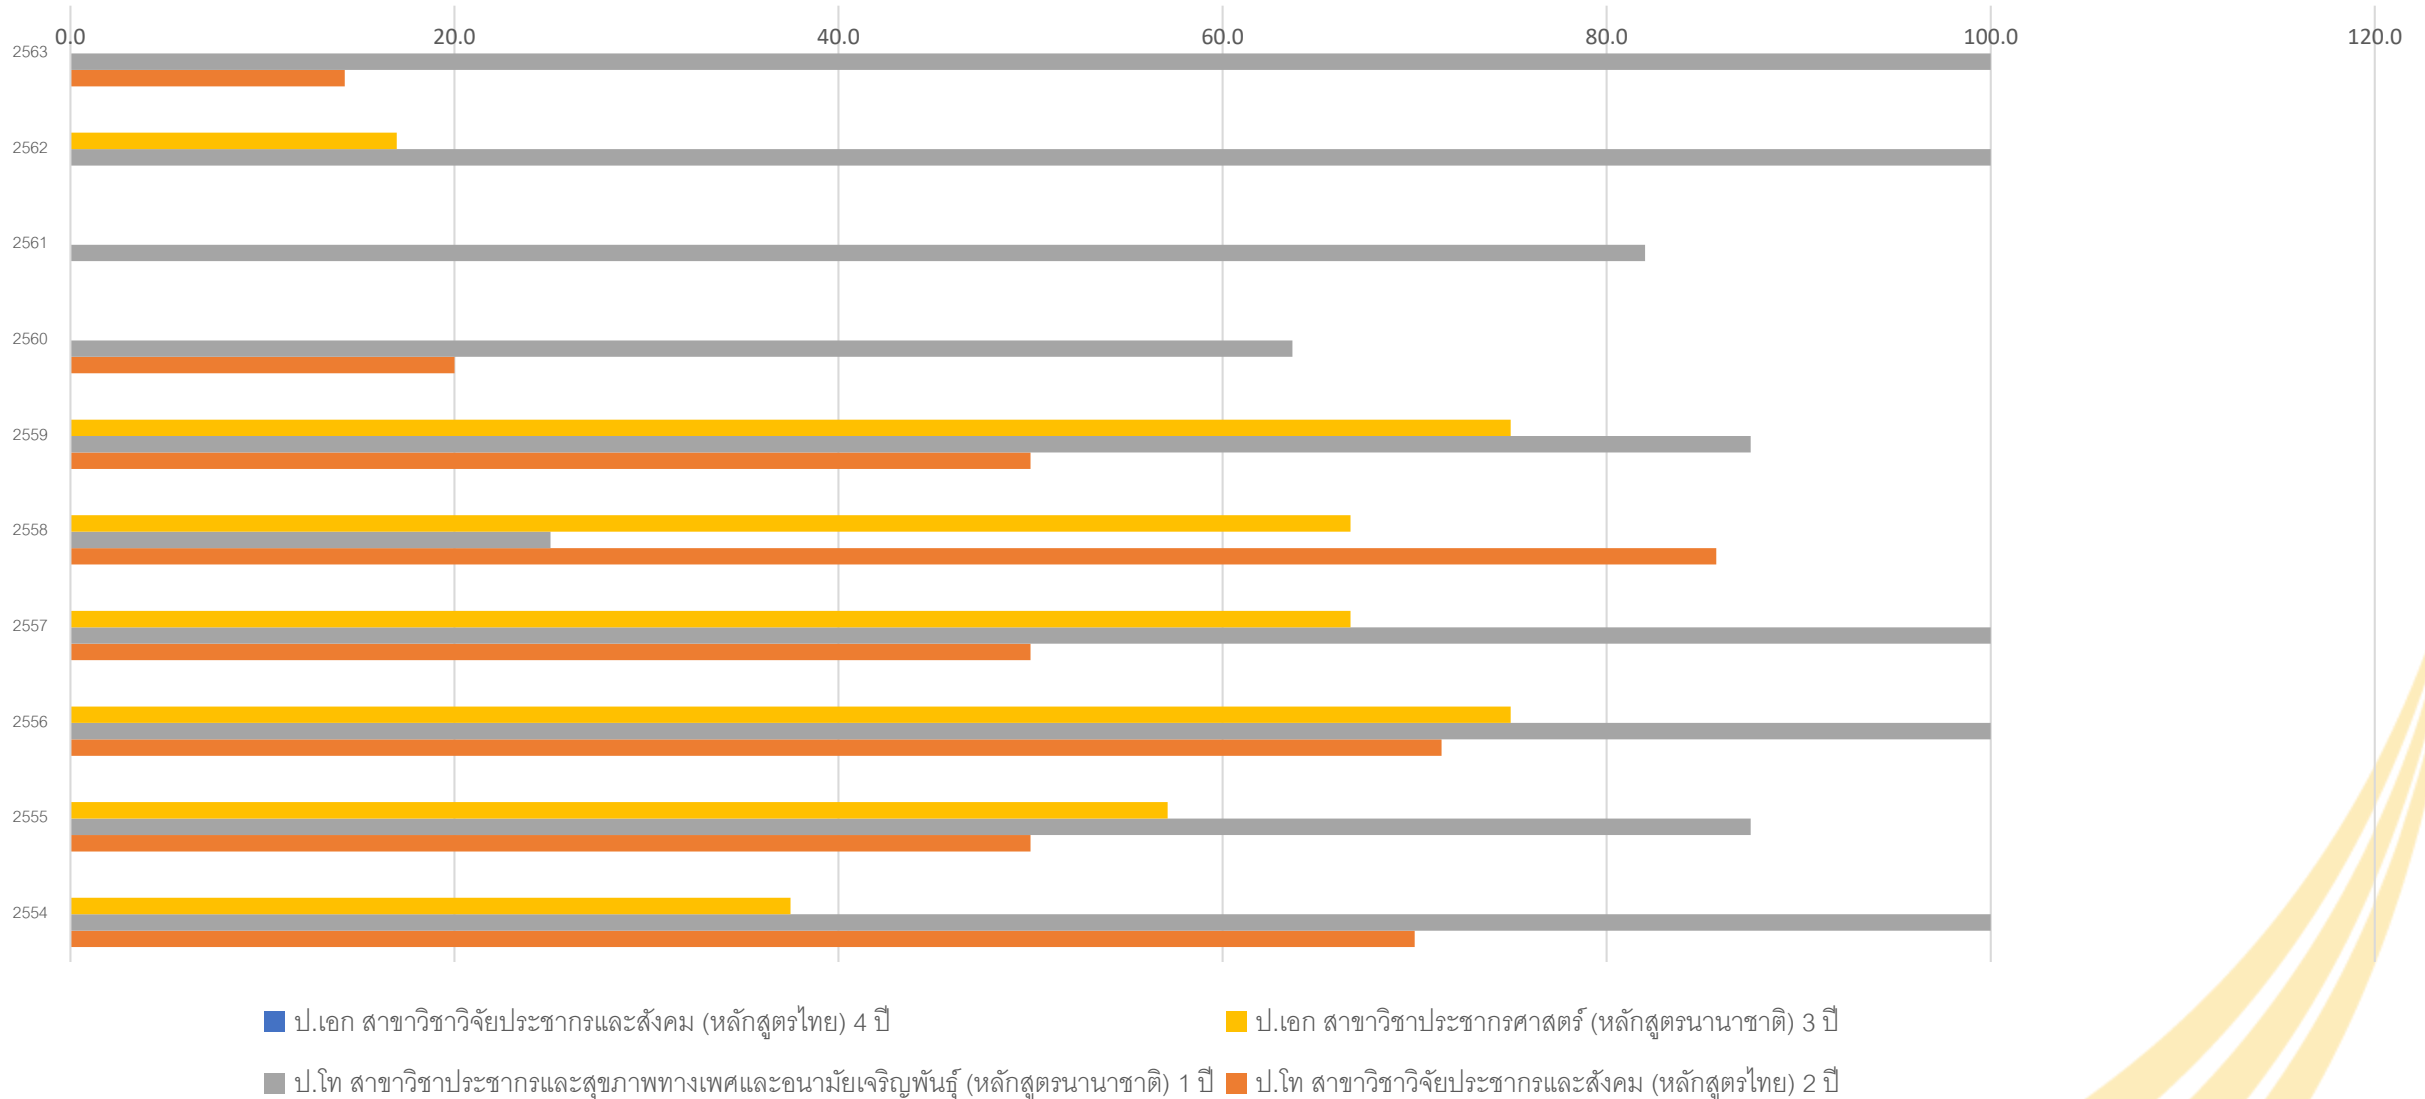

ข้อมูลเชิงสถิติการให้บริการ

จำนวนผู้สมัครและรับเข้าศึกษาปีการศึกษา 2555-2564 ป.เอก สาขาวิชาประชากรศาสตร์ (หลักสูตรนานาชาติ) 3 ปี

จำนวนผู้สมัครและรับเข้าศึกษาปีการศึกษา 2555-2564

ป.โท สาขาวิชาประชากรและสุขภาพทางเพศและอนามัยเจริญพันธุ์ (หลักสูตรนานาชาติ) 1 ปี

จำนวนผู้สมัครและรับเข้าศึกษาปีการศึกษา 2555-2564 ป.โท สาขาวิชาวิจัยประชากรและสังคม (หลักสูตรไทย) 2 ปี

จำนวนผู้สมัครและรับเข้าศึกษาปีการศึกษา 2555-2564

ป.เอก สาขาวิชาวิจัยประชากรและสังคม (หลักสูตรไทย) 4 ปี

ร้อยละนักศึกษาที่สำเร็จการศึกษาตรงเวลา ปีการศึกษา 2554-2563

จำนวนปีเฉลี่ยที่ใช้ในการสำเร็จการศึกษา ปีการศึกษา 2556-2563

จำนวนนักศึกษาที่สำเร็จการศึกษา ปีการศึกษา 2559 - 2563

จำนวนการลาออกหรือพ้นสภาพของนักศึกษา ปีการศึกษา 2558 - 2563