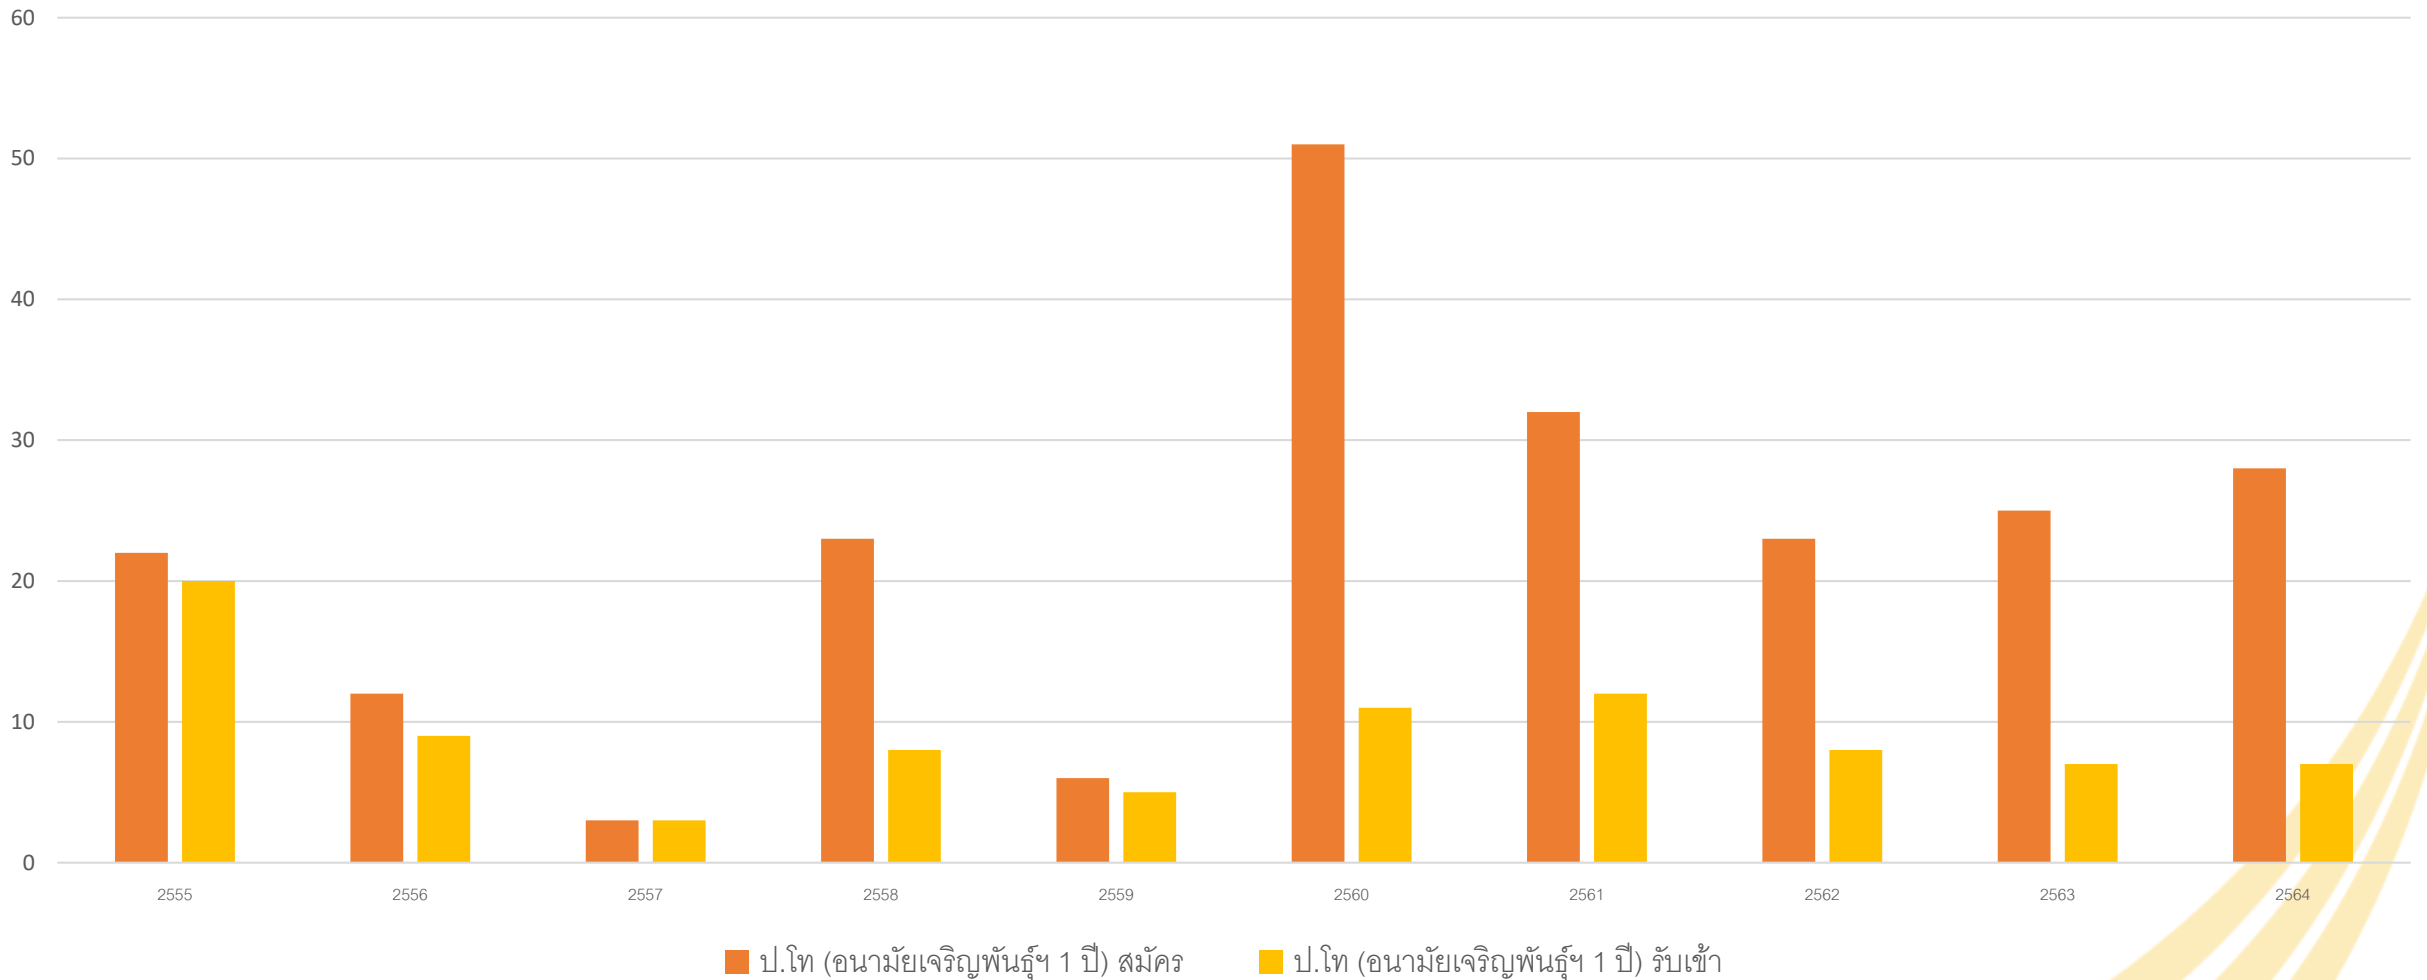

ข้อมูลเชิงสถิติการให้บริการ

จำนวนผู้สมัครและรับเข้าศึกษาปีการศึกษา 2555-2564 ป.เอก สาขาวิชาประชากรศาสตร์ (หลักสูตรนานาชาติ) 3 ปี

จำนวนผู้สมัครและรับเข้าศึกษาปีการศึกษา 2555-2564

ป.โท สาขาวิชาประชากรและสุขภาพทางเพศและอนามัยเจริญพันธุ์ (หลักสูตรนานาชาติ) 1 ปี

จำนวนผู้สมัครและรับเข้าศึกษาปีการศึกษา 2555-2564 ป.โท สาขาวิชาวิจัยประชากรและสังคม (หลักสูตรไทย) 2 ปี

จำนวนผู้สมัครและรับเข้าศึกษาปีการศึกษา 2555-2564

ป.เอก สาขาวิชาวิจัยประชากรและสังคม (หลักสูตรไทย) 4 ปี