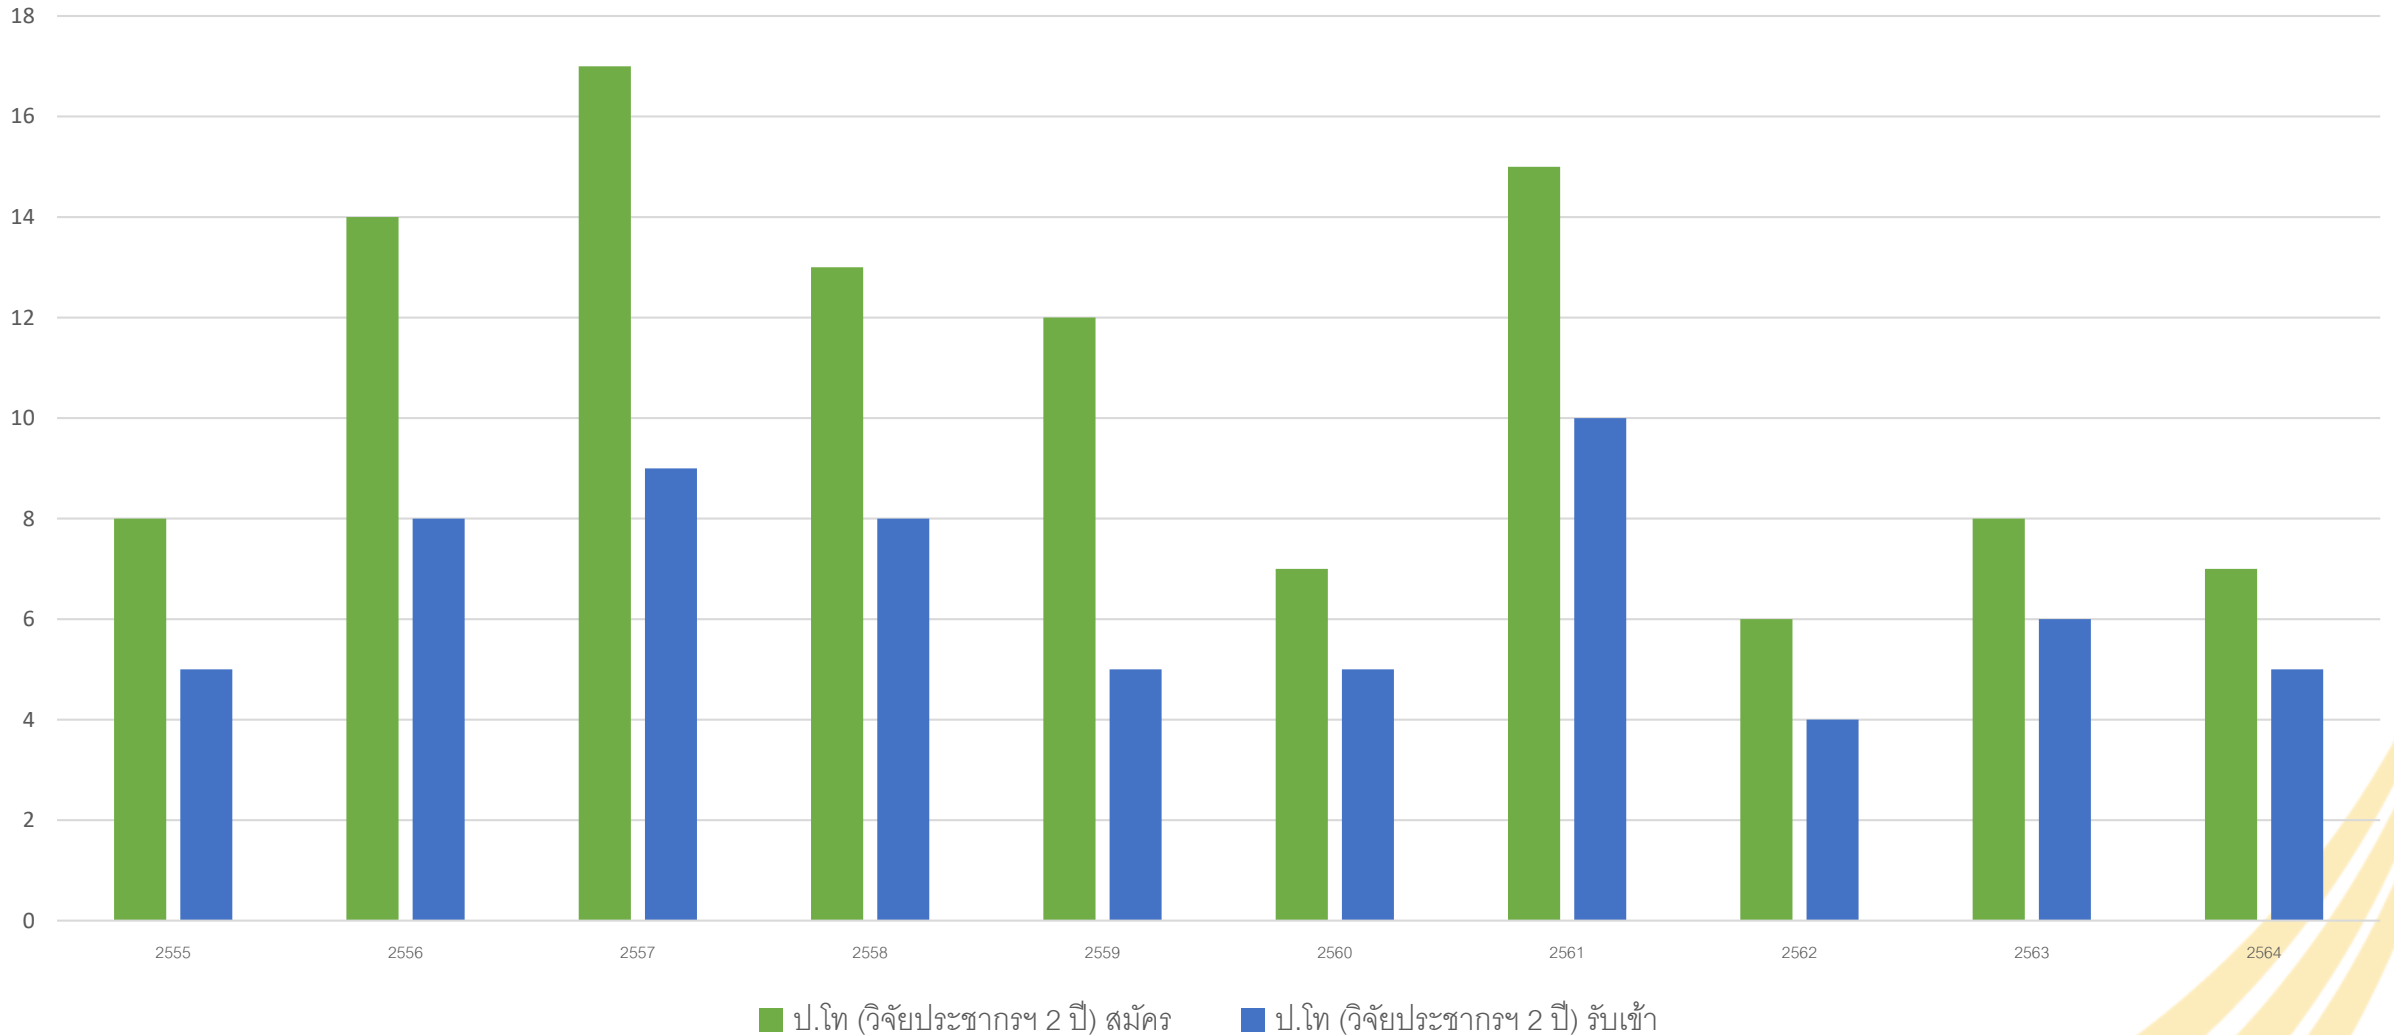

ข้อมูลเชิงสถิติการให้บริการ

จำนวนผู้สมัครและรับเข้าศึกษาปีการศึกษา 2555-2564 ป.เอก สาขาวิชาประชากรศาสตร์ (หลักสูตรนานาชาติ) 3 ปี

จำนวนผู้สมัครและรับเข้าศึกษาปีการศึกษา 2555-2564

ป.โท สาขาวิชาประชากรและสุขภาพทางเพศและอนามัยเจริญพันธุ์ (หลักสูตรนานาชาติ) 1 ปี

จำนวนผู้สมัครและรับเข้าศึกษาปีการศึกษา 2555-2564 ป.โท สาขาวิชาวิจัยประชากรและสังคม (หลักสูตรไทย) 2 ปี

จำนวนผู้สมัครและรับเข้าศึกษาปีการศึกษา 2555-2564

ป.เอก สาขาวิชาวิจัยประชากรและสังคม (หลักสูตรไทย) 4 ปี