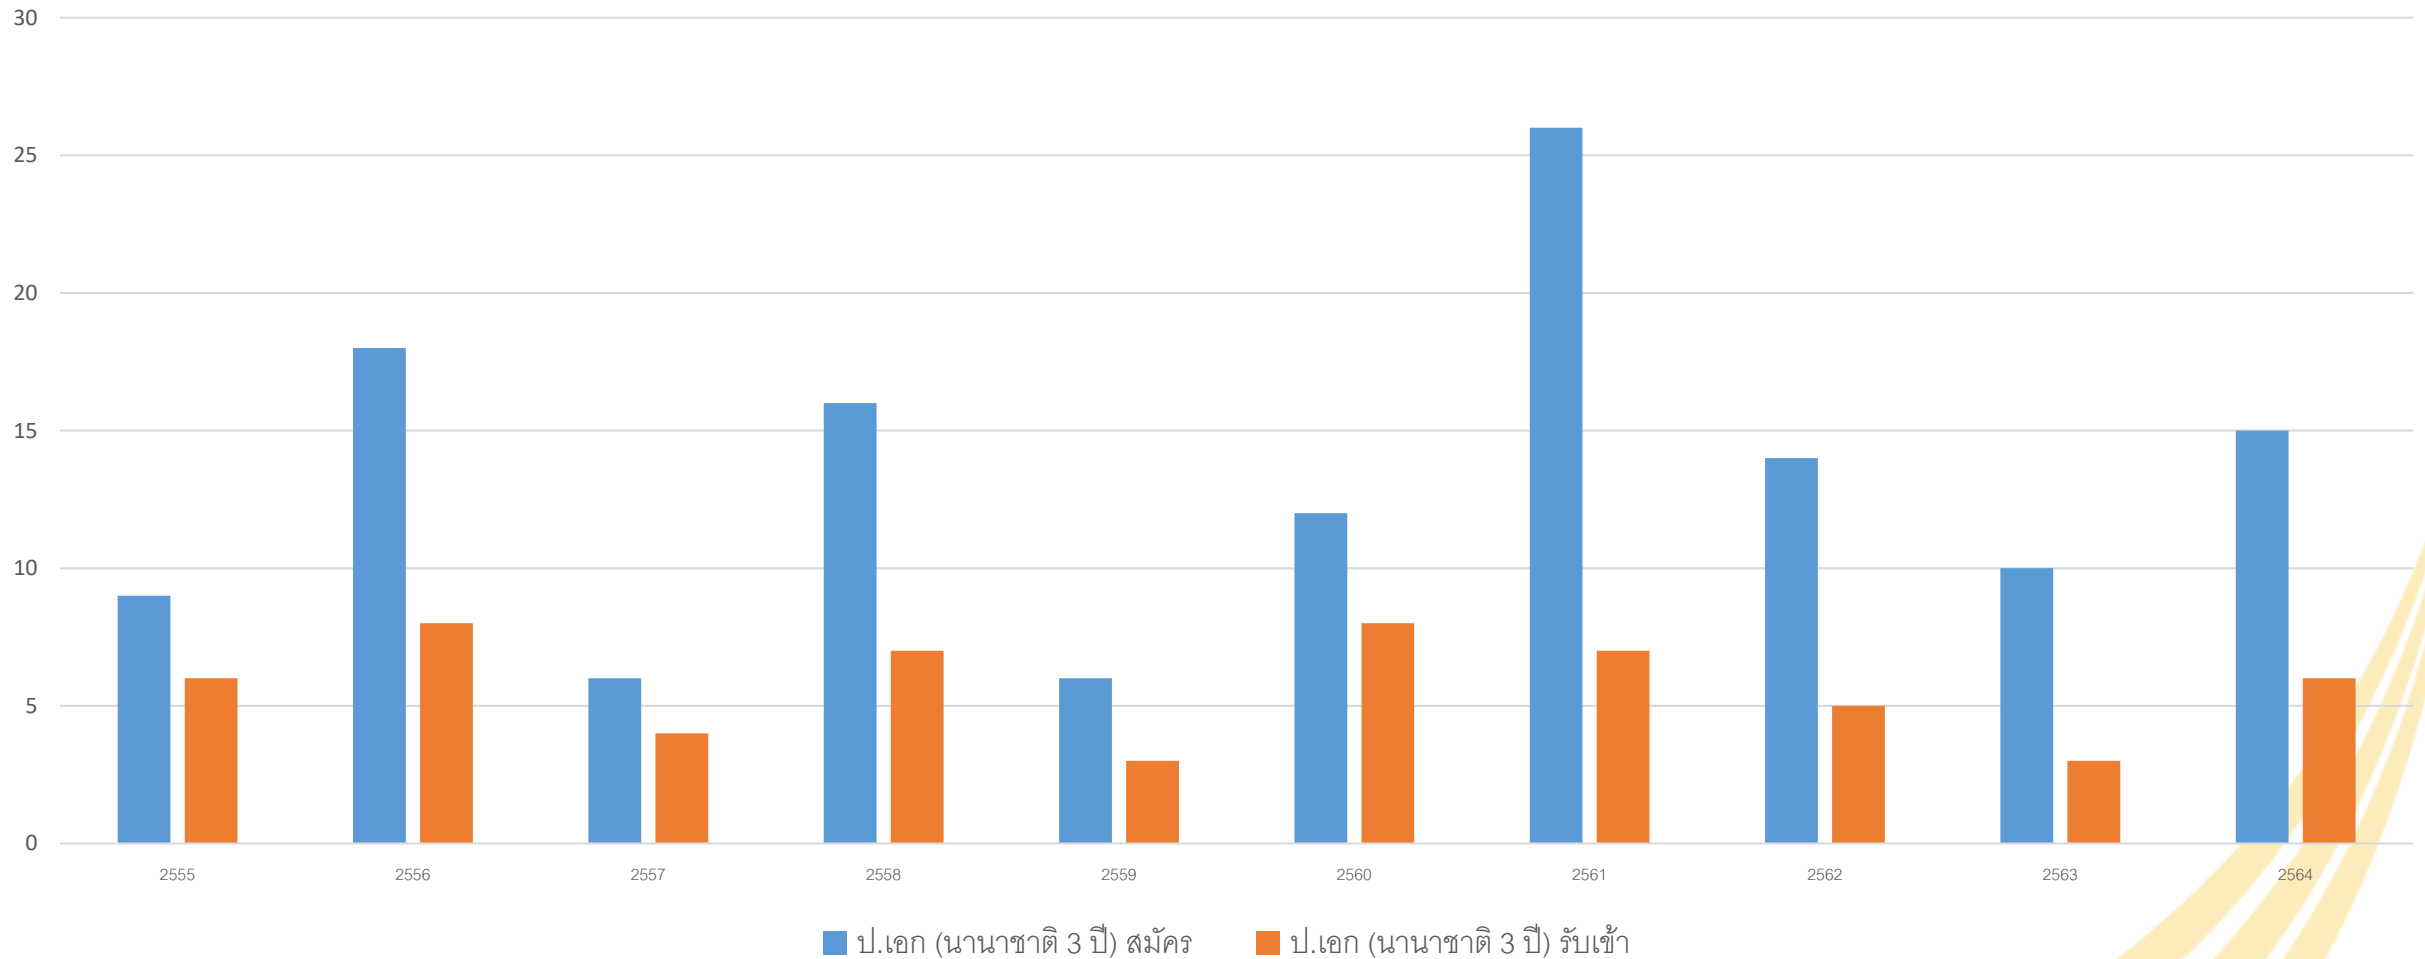

ข้อมูลเชิงสถิติการให้บริการ

จำนวนผู้สมัครและรับเข้าศึกษาปีการศึกษา 2555-2564 ป.เอก สาขาวิชาประชากรศาสตร์ (หลักสูตรนานาชาติ) 3 ปี

จำนวนผู้สมัครและรับเข้าศึกษาปีการศึกษา 2555-2564

ป.โท สาขาวิชาประชากรและสุขภาพทางเพศและอนามัยเจริญพันธุ์ (หลักสูตรนานาชาติ) 1 ปี

จำนวนผู้สมัครและรับเข้าศึกษาปีการศึกษา 2555-2564 ป.โท สาขาวิชาวิจัยประชากรและสังคม (หลักสูตรไทย) 2 ปี

จำนวนผู้สมัครและรับเข้าศึกษาปีการศึกษา 2555-2564

ป.เอก สาขาวิชาวิจัยประชากรและสังคม (หลักสูตรไทย) 4 ปี