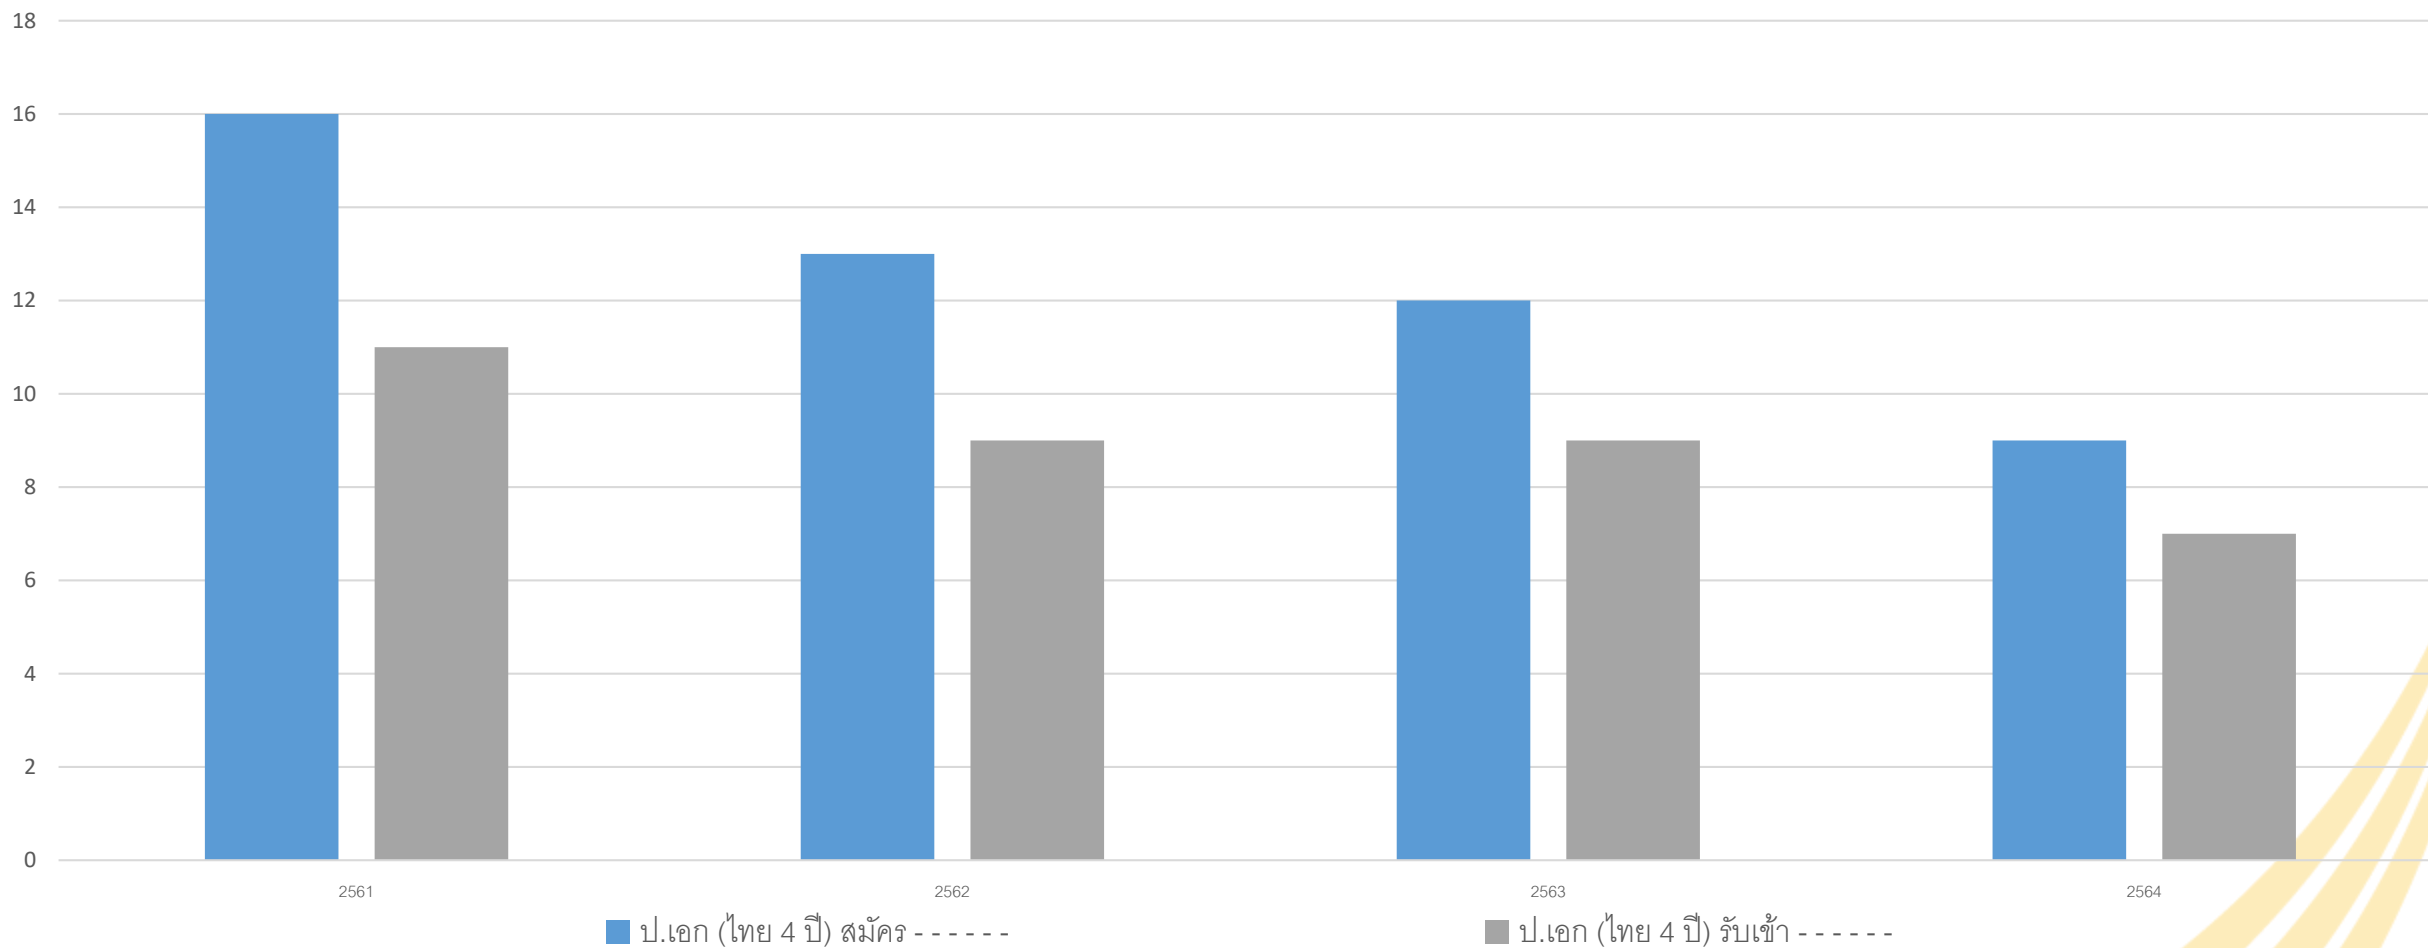

ข้อมูลเชิงสถิติการให้บริการ

จำนวนผู้สมัครและรับเข้าศึกษาปีการศึกษา 2555-2564 ป.เอก สาขาวิชาประชากรศาสตร์ (หลักสูตรนานาชาติ) 3 ปี

จำนวนผู้สมัครและรับเข้าศึกษาปีการศึกษา 2555-2564

ป.โท สาขาวิชาประชากรและสุขภาพทางเพศและอนามัยเจริญพันธุ์ (หลักสูตรนานาชาติ) 1 ปี

จำนวนผู้สมัครและรับเข้าศึกษาปีการศึกษา 2555-2564 ป.โท สาขาวิชาวิจัยประชากรและสังคม (หลักสูตรไทย) 2 ปี

จำนวนผู้สมัครและรับเข้าศึกษาปีการศึกษา 2555-2564

ป.เอก สาขาวิชาวิจัยประชากรและสังคม (หลักสูตรไทย) 4 ปี